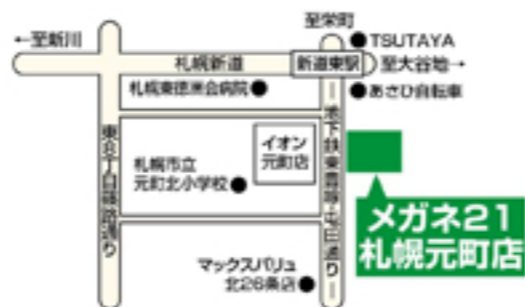

プレミアムカラー
全3色

Fit-UPTE プレミアムカラー ¥17,800税別

新型コロナウイルス感染防止対策を行っております。状況により、営業時間変更や臨時休業する場合がございます。詳しくは、ホームページまたは各店にご確認ください。安心の税込価格です。

ズレない子供用メガネ

ミリ単位で
アジャスト!

成長に合わせて
アジャストしている、
丈夫な子どもメガネです。

スリッパ
シリコン
¥200税別

Fit-School II 60日保証レンズ付 ¥13,300税別

〈ご自宅で選べるFitシリーズ〉新作続々! 1,700種類以上公開中! **綺麗なメガネ** 検索 お気に入りの品番を店頭にてお知らせください。

修理大歓迎!!

ネジ交換、ロー付など
簡単な修理は無料です。

札幌元町店
(011)299-9621

札幌市東区北31条東16-1-8
営業時間/AM10:00~PM7:00
毎週木曜日定休日
<駐車場完備>

コンタクトレンズ・補聴器

メガネ21
トゥーワン

<http://www.two-one.co.jp>